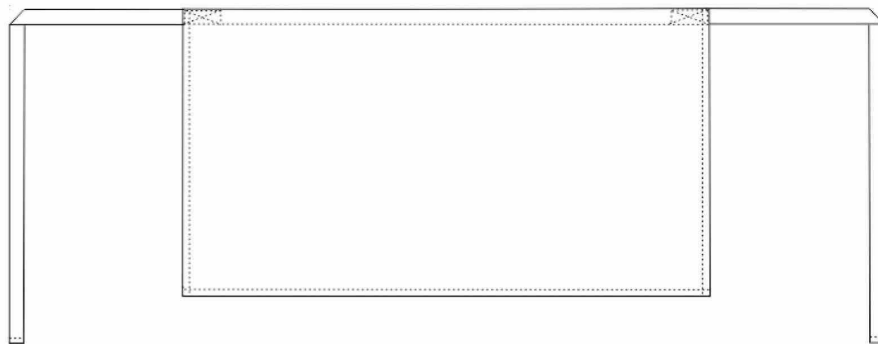

Phoënix

Tablier

Colori Noir

POIDS : 260g/m²

COLORIS :  

TAILLE : TU

- Ceinture lacette
- Hauteur 60 cm
- Largeur 105 cm
- Longueur ceinture 100 cm