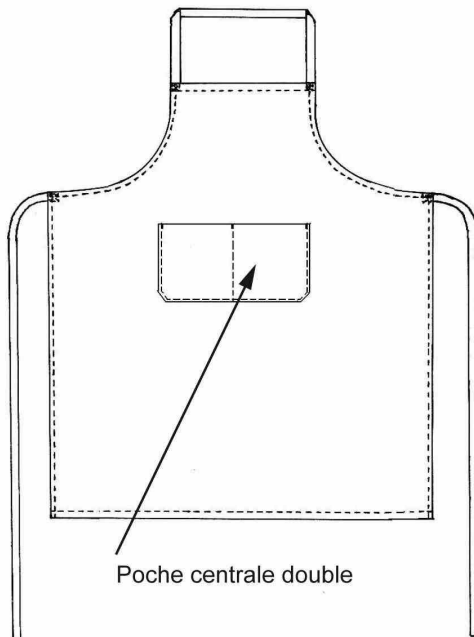

## Pise

Tablier

POIDS : 260g/m<sup>2</sup>

Noir

Marine :   
Blanc : 

COLORIS : 

TAILLE : TU

- Tablier à bavette
- Poche centrale double
- Ceinture en tissu
- Hauteur 100 cm
- Largeur 105 cm
- Longueur ceinture 100 cm
- Longueur tour de cou 60 cm